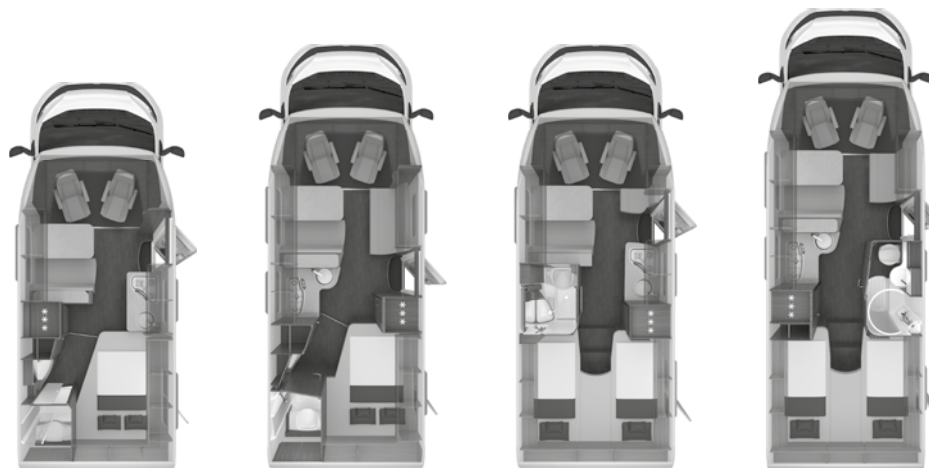

L!VE TI – FIAT

Tekniske data

Tekniske data	590 MF	650 MF	650 MEG	700 MEG
Standard motor				
FIAT Ducato 3.500 kg***; 2,2 l 140 Multijet med Start-Stop-System inkl. Smart generator (220 A); forhjulstræk; Euro 6d-Final (103 kW/140 hk)				
SPECIFIKATIONER				
Chassis	FIAT	FIAT	FIAT	FIAT
Motoreffekt	103 kW / 140 hk	103 kW / 140 hk	103 kW / 140 hk	103 kW / 140 hk
Gearkasse	man.	man.	man.	man.
Totallængde (cm)	640	694	694	748
Bredde (udvendig) (cm)	232	232	232	232
Bredde (indvendig) (cm)	218	218	218	218
Højde (udvendig) (cm)	279	279	279	279
Højde (indvendig) (cm)	200	200	200	200
Køreklar vægt (kg) (Bemærk: H140)	2.755 (2.617 - 2.893)	2.865 (2.722 - 3.008)	2.865 (2.722 - 3.008)	2.945 (2.798 - 3.092)
Teknisk tilladt totalvægt (kg)***	3.500	3.500	3.500	3.500
Maks. nyttelast (kg)	356	240	228	143
Maks vægt påhængsvogn	2.000	2.000	2.000	2.000
Akselafstand	345	380	380	403
Dækstørrelse	215/70 R 15 CP	215/70 R 15 CP	215/70 R 15 CP	215/70 R 15 CP
Fælgstørrelse	6j x 15	6j x 15	6j x 15	6j x 15
Antal personer tilladt under kørsel	4	4	4	4
Sovepladser (Bemærk: H141)	2	2	2	2
Maksimalt antal sovepladser (Bemærk: H142)	2	3	3	4

Vigtige anvisninger

Ved valg og konfiguration af din vogn, skal du være opmærksom på, at fabriksmonteret ekstraudstyr øger vognens faktiske vægt og reducerer nyttelasten. Vægten, der angives på de følgende sider for ekstraudstyret („pakker“, „udstørsfunktioner“ og „ekstraudstyr“), er den ekstra vægt, der er i forhold til standardudstyret for det pågældende grundrids. Den totale vægt af det konfigurerede ekstraudstyr må ikke overstige den maksimale vægt for ekstraudstyr, der er specificeret af producenten i de tekniske data. Her er der tale om en værdi beregnet for hvert grundrids, som Knaus Tabbert AG som producent fastsætter for, hvor meget vægt der maksimalt er til rådighed for fabriksmonteret ekstraudstyr.

Ved „køreklar vægt“, som er angivet i de tekniske data, er der tale om en beregnet nominal værdi, hvor der kan forekomme produktionsrelaterede udsving på op til $\pm 5\%$. Disse produktionsrelaterede tolerancer på op til $\pm 5\%$ er tilladte i henhold til lovgivningen og vises i de tekniske data efter den beregnede værdi. Da disse lovmæssigt tilladte tolerancer har en direkte indvirkning på vognens faktiske vægt og dermed også på den maksimale vægt af ekstraudstyr, skal du ubetinget være opmærksom på dette ved konfigurationen af din vogn.