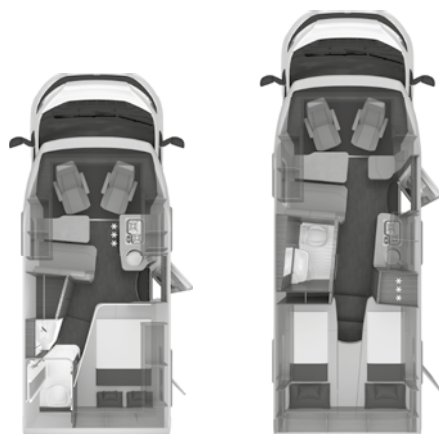

VAN TI – FIAT

VANSATION

Tekniske data

Tekniske data	550 MF	650 MEG
Standard motor		
FIAT Ducato 3.500 kg***; 2,2 l 140 Multijet med Start-Stop-System inkl. Smart generator (220 A); forhjulstræk; Euro 6d-Final (103 kW/140 HK)		
SPECIFIKATIONER		
Chassis	FIAT	FIAT
Motoreffekt	103 kW / 140 hk	103 kW / 140 hk
Gearkasse	man.	man.
Totallængde (cm)	599	696
Bredde (udvendig) (cm)	220	220
Bredde (indvendig) (cm)	205	205
Højde (udvendig) (cm)	276	276
Højde (indvendig) (cm)	196	196
Køreklar vægt (kg) (Bemærk: H140)	2.670 (2.537 - 2.804)	2.900 (2.755 - 3.045)
Teknisk tilladt totalvægt (kg)***	3.500	3.500
Maks. nyttelast (kg)	361	104
Maks vægt påhængsvogn	2.000	2.000
Akselafstand	345	380
Dækstørrelse	225/75 R 16 CP	225/75 R 16 CP
Fælgstørrelse	6J x 16 H2	6J x 16 H2
Antal personer tilladt under kørsel	4	4
Sovepladser (Bemærk: H141)	2	3
Maksimalt antal sovepladser (Bemærk: H142)	2	3

Vigtige anvisninger

Ved valg og konfiguration af din vogn, skal du være opmærksom på, at fabriksmonteret ekstraudstyr øger vognens faktiske vægt og reducerer nyttelasten. Vægten, der angives på de følgende sider for ekstraudstyret („pakker“, „udstyrsfunktioner“ og „ekstraudstyr“), er den ekstra vægt, der er i forhold til standardudstyret for det pågældende grundrids. Den totale vægt af det konfigurerede ekstraudstyr må ikke overstige den maksimale vægt for ekstraudstyr, der er specificeret af producenten i de tekniske data. Her er der tale om en værdi beregnet for hvert grundrids, som Knaus Tabbert AG som producent fastsætter for, hvor meget vægt der maksimalt er til rådighed for fabriksmonteret ekstraudstyr.

Ved „køreklar vægt“, som er angivet i de tekniske data, er der tale om en beregnet nominel værdi, hvor der kan forekomme produktionsrelaterede udsving på op til ± 5 %. Disse produktionsrelaterede tolerancer på op til ± 5 % er tilladte i henhold til lovgivningen og vises i de tekniske data efter den beregnede værdi. Da disse lovmæssigt tilladte tolerancer har en direkte indvirkning på vognens faktiske vægt og dermed også på den maksimale vægt af ekstraudstyr, skal du ubetinget være opmærksom på dette ved konfigurationen af din vogn.