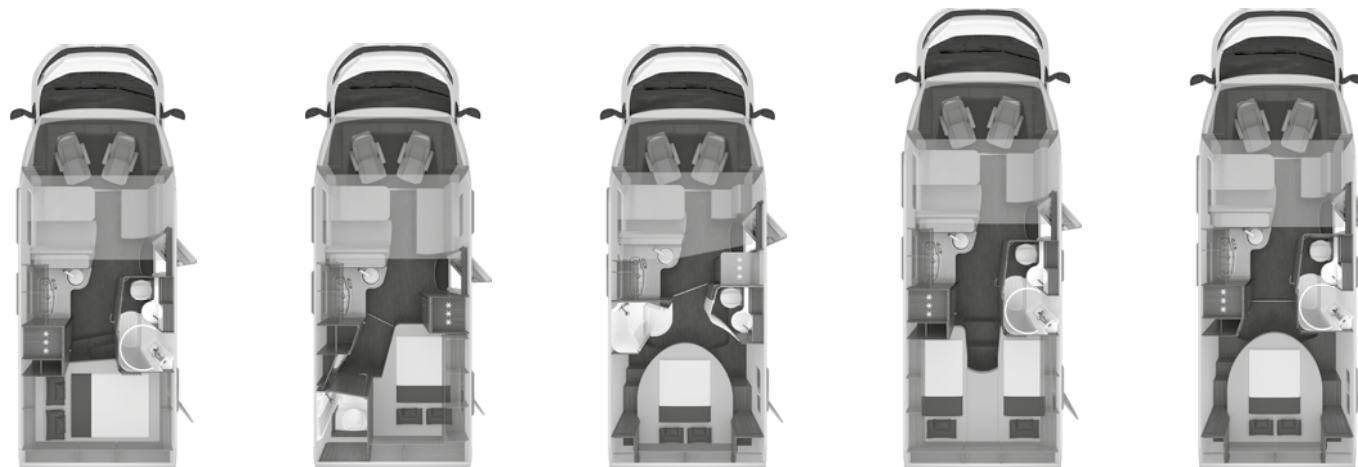

på vognens faktiske vægt og dermed også på den maksimale vægt af ekstraudstyr, skal du ubetinget være opmærksom på dette ved konfigurationen af din vogn.

Den maksimale vægt for ekstraudstyr, som er fastsat af fabrikanten, har til formål at sikre, at den lovmæssigt foreskrevne såkaldte minimumsnyttelast for bagage og andet tilbehør rent faktisk også er til rådighed efter udleveringen af vognen. Hvis den faktiske køretøjsvægt øges ved valg af ekstraudstyr i en sådan grad, at der ikke længere er tilstrækkelig nyttelast mellem den faktiske køretøjsvægt og den teknisk tilladte totalvægt til at medtage de tilladte passagerer og den mindste nyttelast, har du som udgangspunkt inden for rammerne for konfigurationen (afhængigt af grundridset) mulighed for at vælge en opvejning af vognen, at vælge et færre antal sæder til brug under kørslen og/eller at fravælge ekstraudstyr for at kunne fortsætte konfigurationen. Hvis du ikke gør det, kan du ikke fortsætte konfigurationen og dermed heller ikke fortsætte bestillingsprocessen af din vogn. Detaljerede tekniske og juridiske oplysninger om emnet „køretøjsvægt“ kan findes fra side 58 og på „configurator.knaus.com/dk“.

L!VE WAVE – FIAT

Tekniske data

Tekniske data	650 MG	650 MF	650 MX	700 MEG	700 MX
Standard motor					
FIAT Ducato 3.500 kg***; 2,2 l 140 Multijet med Start-Stop-System inkl. Smart generator (220 A); forhjulstræk; Euro 6d-Final (103 kW/140 hk)					
SPECIFIKATIONER					
Chassis	FIAT	FIAT	FIAT	FIAT	FIAT
Motoreffekt	103 kW / 140 hk	103 kW / 140 hk	103 kW / 140 hk	103 kW / 140 hk	103 kW / 140 hk
Gearkasse	man.	man.	man.	man.	man.
Totallængde (cm)	694	694	694	748	730
Bredde (udvendig) (cm)	232	232	232	232	232
Bredde (indvendig) (cm)	218	218	218	218	218
Højde (udvendig) (cm)	294	294	294	294	294
Højde (indvendig) (cm)	215	215	215	215	215
Køreklar vægt (kg) (Bemærk: H140)	2.970 (2.822 - 3.119)	2.970 (2.822 - 3.119)	2.970 (2.822 - 3.119)	3.070 (2.917 - 3.224)	2.995 (2.845 - 3.145)
Teknisk tilladt totalvægt (kg)***	3.500	3.500	3.500	3.500	3.500
Maks. nyttelast (kg)	129	135	131	24	103
Maks vægt påhængsvogn	2.000	2.000	2.000	2.000	2.000
Akselafstand	380	380	380	403	403

*** Ved den anførte vægt er der tale om den højest teknisk tilladte totalvægt. Yderligere ekstra valgmuligheder samt lovmæssige og tekniske henvisninger om emnet „køretøjsvægt“ findes fra side 4 f. og side 58 ff. i denne prisliste og under configurator.knaus.com/dk

Se bemærkninger og hvad valget afhænger af på side 55