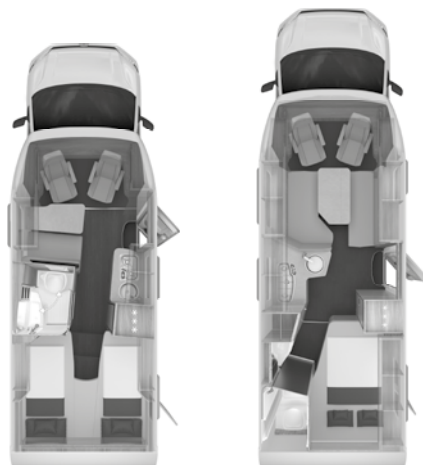

VAN TI PLUS – VW PLATINUM SELECTION

Tekniske data

Tekniske data	650 MEG	700 LF
Standard motor		
VW Crafter 35 3.500 kg***; 2,0 l TDI; Euro 6d-Final; SCR		
SPECIFIKATIONER		
Chassis	VW	VW
Motoreffekt	130 kW / 177 hk	130 kW / 177 hk
Gearkasse	autom.	autom.
Total længde (cm)	689	747
Bredde (udvendig) (cm)	220	220
Bredde (indvendig) (cm)	205	205
Højde (udvendig) (cm)	290	290
Højde (indvendig) (cm)	196	196
Køreklar vægt (kg) (Bemærk: H140)	2.935 (2.788 - 3.082)	3.060 (2.907 - 3.213)
Teknisk tilladt totalvægt (kg)***	3.500	3.500
Maks. nyttelast (kg)	43	95
Maks vægt påhængsvogn	2.400	2.400
Akselafstand	364	449
Maksimal hastighed (km/h)	120	120
Dækstørrelse	235/60 R 17 C	235/60 R 17 C
Fælgstørrelse	6,5J x 17 H2	6,5J x 17 H2
Antal personer tilladt under kørsel	4	2
Sovepladser (Bemærk: H141)	2	2
Maksimalt antal sovepladser (Bemærk: H142)	2	4
3-punkts sikkerhedssele	2	2

Vigtige anvisninger

Ved valg og konfiguration af din vogn, skal du være opmærksom på, at fabriksmonteret ekstraudstyr øger vognens faktiske vægt og reducerer nyttelasten. Vægten, der angives på de følgende sider for ekstraudstyret („pakker“, „udstørsfunktioner“ og „ekstraudstyr“), er den ekstra vægt, der er i forhold til standardudstyret for det pågældende grundrids. Den totale vægt af det konfigurerede ekstraudstyr må ikke overstige den maksimale vægt for ekstraudstyr, der er specificeret af producenten i de tekniske data. Her er der tale om en værdi beregnet for hvert grundrids, som Knaus Tabbert AG som producent fastsætter for, hvor meget vægt der maksimalt er til rådighed for fabriksmonteret ekstraudstyr.

Ved „køreklar vægt“, som er angivet i de tekniske data, er der tale om en beregnet nominel værdi, hvor der kan forekomme produktionsrelaterede udsving på op til ± 5 %. Disse produktionsrelaterede tolerancer på op til ± 5 % er tilladte i henhold til lovgivningen og vises i de tekniske data efter den beregnede værdi. Da disse lovmæssigt tilladte tolerancer har en direkte indvirkning på vognens faktiske vægt og dermed også på den maksimale vægt af ekstraudstyr, skal du ubetinget være opmærksom på dette ved konfigurationen af din vogn.