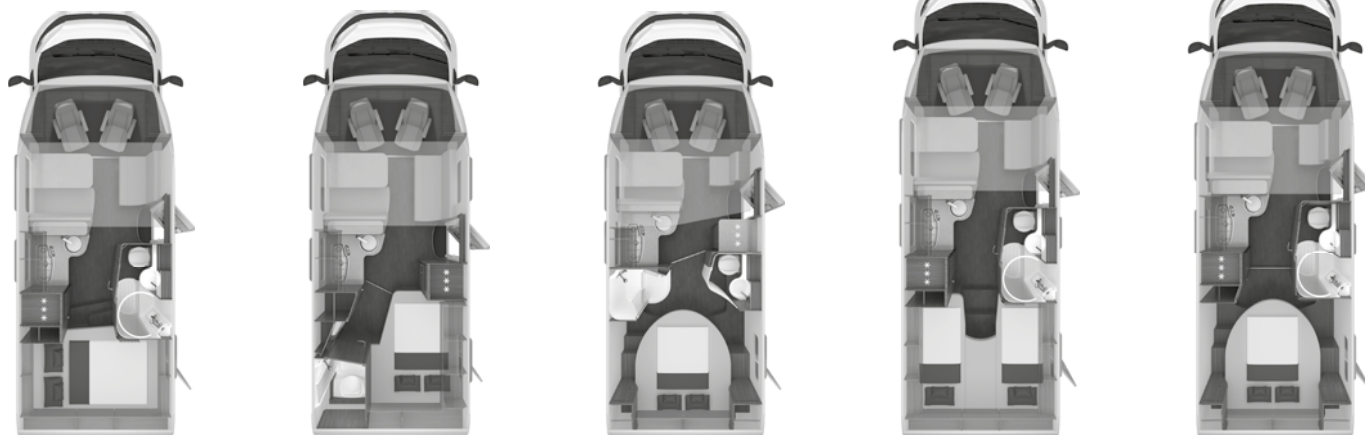

L!VE WAVE

Tekniske data

Tekniske data	650 MG	650 MF	650 MX	700 MEG	700 MX
Dækstørrelse	215/70 R 15 CP	215/70 R 15 CP	215/70 R 15 CP	215/70 R 15 CP	215/70 R 15 CP
Fælgstørrelse	6j x 15	6j x 15	6j x 15	6j x 15	6j x 15
Antal personer tilladt under kørsel	4	4	4	4	4
Sovepladser (Bemærk: H141)	4	4	4	4	4
Maksimalt antal sovepladser (Bemærk: H142)	6	6	5	6	5
3-punkts sikkerhedsseler	2	2	2	2	2
Maksimal antal selepladser	5	5	5	5	5
Landespecifikt ekstraudstyr (kg)	16	10	14	16	14
OPBYGNING					
KNAUS panorama vindue (front)	4	3	4	4	4
Indgangsdør (bredde x højde)	60 x 195	60 x 195	60 x 195	60 x 195	60 x 195
Tagtykkelse	32	32	32	32	32
Vægtykkelse	31	31	31	31	31
Bundtykkelse	40	40	40	40	40
BEBØELSE					
3-punkts sikkerhedssele i kørselsretning	2	2	2	2	2
Sengemål hæve/sænkeseng (cm)	195 x 123	195 x 123	195 x 123	194 x 123	194 x 123
Sengemål front (cm)	209 x 118/84	211 x 118	209 x 118/48	209 x 118/84	209 x 118/66
Sengemål bag (cm)	212 x 147/135	201 x 141	192 x 162	199 x 78; 205 x 78	192 x 162
VAND					
Spildevandsvolumen (liter)	95	95	95	95	95
Friskvandsvolumen (liter) (Bemærk: H711,H712C)	100	100	100	100	100
Anbefalet liter i friskvandstank under kørsel	10	10	10	10	10
KØKKEN					
Køleskab (liter)	142	133	142	142	142
ELFORSYNING					
Bodelsbatteri	80	80	80	80	80
Antal 230 V stikdåser	5	5	5	5	5
Antal USB stikdåse	2	2	2	2	2

Se bemærkninger og hvad valget afhænger af på side 55