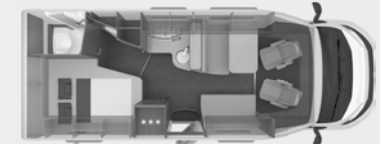

LIVE TI 650 MF