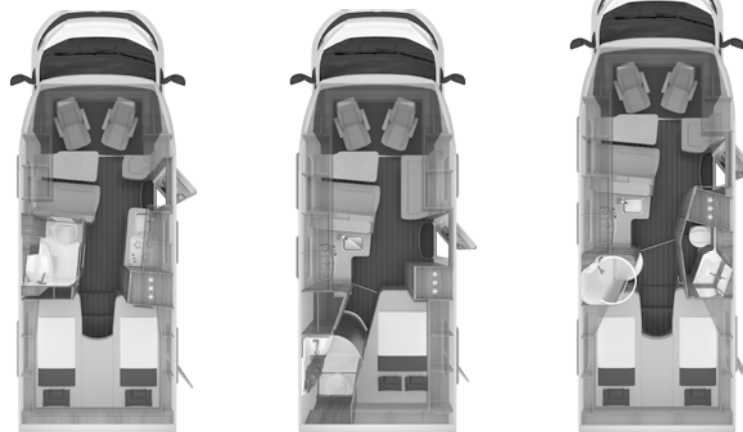

SKY TI – FIAT

PLATINUM SELECTION

Tekniske data

Tekniske data	650 MEG	650 MF	700 MEG
Standard motor			
FIAT Ducato 3.500 kg***; 2,2 l 140 Multijet med Start-Stop-System inkl. Smart generator (220 A); forhjulstræk; Euro 6d-Final (103 kW/140 hk)			
SPECIFIKATIONER			
Chassis	FIAT	FIAT	FIAT
Motoreffekt	103 kW / 140 hk	103 kW / 140 hk	103 kW / 140 hk
Gearkasse	man.	man.	man.
Totallængde (cm)	696	696	750
Bredde (udvendig) (cm)	232	232	232
Bredde (indvendig) (cm)	218	218	218
Højde (udvendig) (cm)	279	279	279
Højde (indvendig) (cm)	200	200	200
Køreklar vægt (kg) (Bemærk: H140)	2.960 (2.812 - 3.108)	2.960 (2.812 - 3.108)	3.030 (2.879 - 3.182)
Teknisk tilladt totalvægt (kg)***	3.500	3.500	3.500
Maks. nyttelast (kg)	52	58	93
Maks vægt påhængsvogn	2.000	2.000	2.000
Akselafstand	380	380	403
Dækstørrelse	225/75 R 16 CP	225/75 R 16 CP	225/75 R 16 CP
Fælgstørrelse	6j x 16 H2	6j x 16 H2	6j x 16 H2
Antal personer tilladt under kørsel	4	4	3
Sovepladser (Bemærk: H141)	2	4	3
Maksimalt antal sovepladser (Bemærk: H142)	2	6	3

Vigtige anvisninger

Ved valg og konfiguration af din vogn, skal du være opmærksom på, at fabriksmonteret ekstraudstyr øger vognens faktiske vægt og reducerer nyttelasten. Vægten, der angives på de følgende sider for ekstraudstyret („pakker“, „udstyrsfunktioner“ og „ekstraudstyr“), er den ekstra vægt, der er i forhold til standardudstyret for det pågældende grundrids. Den totale vægt af det konfigurerede ekstraudstyr må ikke overstige den maksimale vægt for ekstraudstyr, der er specificeret af producenten i de tekniske data. Her er der tale om en værdi beregnet for hvert grundrids, som Knaus Tabbert AG som producent fastsætter for, hvor meget vægt der maksimalt er til rådighed for fabriksmonteret ekstraudstyr.

Ved „køreklar vægt“, som er angivet i de tekniske data, er der tale om en beregnet nominal værdi, hvor der kan forekomme produktionsrelaterede udsving på op til $\pm 5\%$. Disse produktionsrelaterede tolerancer på op til $\pm 5\%$ er tilladte i henhold til lovgivningen og vises i de tekniske data efter den beregnede værdi. Da disse lovmæssigt tilladte tolerancer har en direkte indvirkning på vognens faktiske vægt og dermed også på den maksimale vægt af ekstraudstyr, skal du ubetinget være opmærksom på dette ved konfigurationen af din vogn.