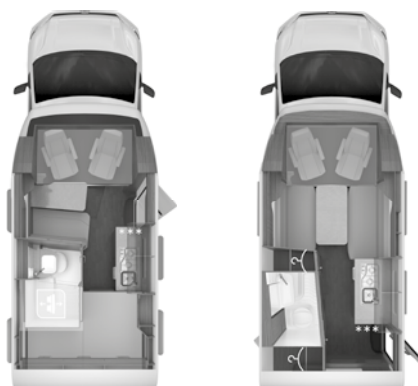

TOURER VAN – VW

VANSATION

Tekniske data

Tekniske data	500 MQ	500 LT
Standard motor		
VW T6.1 3.200 kg*** 110 kW/150 hk, automatisk gearkasse		
SPECIFIKATIONER		
Chassis	VW	VW
Motoreffekt	110 kW / 150 hk	110 kW / 150 hk
Gearkasse	autom.	autom.
Total længde (cm)	589	589
Bredde (udvendig) (cm)	216	216
Bredde (indvendig) (cm)	200	200
Højde (udvendig) (cm)	284	284
Højde (indvendig) (cm)	199	199
Køreklar vægt (kg) (Bemærk: H140)	2.595 (2.465 - 2.725)	2.595 (2.465 - 2.725)
Teknisk tilladt totalvægt (kg)***	3.200	3.200
Maks. nyttelast (kg)	110	290
Maks vægt påhængsvogn	1.700	1.700
Akselafstand	340	340
Dækstørrelse	215/60 R 17 C	215/60 R 17 C
Fælgstørrelse	7,0J x 17 ET 56	7,0J x 17 ET 56
Antal personer tilladt under kørsel	4	2
Sovepladser (Bemærk: H141)	2	2
Maksimalt antal sovepladser (Bemærk: H142)	4	4

Vigtige anvisninger

Ved valg og konfiguration af din vogn, skal du være opmærksom på, at fabriksmonteret ekstraudstyr øger vognens faktiske vægt og reducerer nyttelasten. Vægten, der angives på de følgende sider for ekstraudstyret („pakker“, „udstyrsfunktioner“ og „ekstraudstyr“), er den ekstra vægt, der er i forhold til standardudstyret for det pågældende grundrids. Den totale vægt af det konfigurerede ekstraudstyr må ikke overstige den maksimale vægt for ekstraudstyr, der er specificeret af producenten i de tekniske data. Her er der tale om en værdi beregnet for hvert grundrids, som Knaus Tabbert AG som producent fastsætter for, hvor meget vægt der maksimalt er til rådighed for fabriksmonteret ekstraudstyr.

Ved „køreklar vægt“, som er angivet i de tekniske data, er der tale om en beregnet nominel værdi, hvor der kan forekomme produktionsrelaterede udsving på op til ± 5 %. Disse produktionsrelaterede tolerancer på op til ± 5 % er tilladte i henhold til lovgivningen og vises i de tekniske data efter den beregnede værdi. Da disse lovmæssigt tilladte tolerancer har en direkte indvirkning på vognens faktiske vægt og dermed også på den maksimale vægt af ekstraudstyr, skal du ubetinget være opmærksom på dette ved konfigurationen af din vogn.