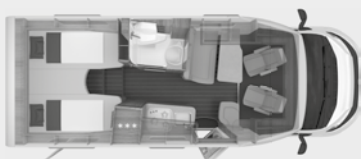

DELINTEGRERET

Fra side 35

SKY TI – FIAT

Det universale geni
fås også som specialmodel

PLATINUM
Selection

SKY TI 650 MEG

Hævelsanke seng (tilvalg)