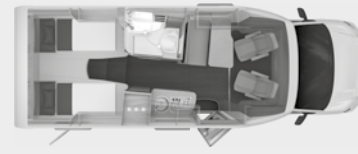

VAN TI 650 MEG – FIAT

Fra side 22

VAN TI PLUS – VW

Den dynamiske

fås også som specialmodel

PLATINUM Selection

VAN TI PLUS 650 MEG

VAN TI PLUS 700 LF