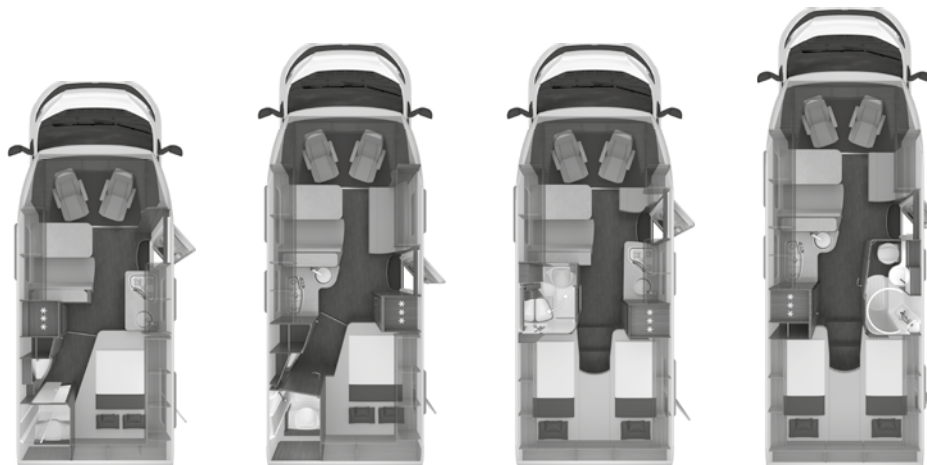

L!VE TI

Tekniske data

Bemærk

Tekniske data	590 MF	650 MF	650 MEG	700 MEG
3-punkts sikkerhedsseler	2	2	2	2
Maksimal antal selepladser	4	5	4	5
Landespecifikt ekstraudstyr (kg)	10	10	22	22
OPBYGNING				
KNAUS panorama vindue (front)	3	3	4	4
Indgangsdør (bredde x højde)	60 x 195	60 x 195	60 x 195	60 x 195
Tagtykkelse	32	32	32	32
Vægtykkelse	31	31	31	31
Bundtykkelse	40	40	40	40
BEBOELSE				
3-punkts sikkerhedssele i kørselsretning	2	2	2	2
Sengemål front (cm)	–	211 x 118	211 x 118 x 32	209 x 118/84
Sengemål bag (cm)	201 x 143	201 x 141	202 x 78; 197 x 78	199 x 78; 205 x 78
VAND				
Spildevandsvolumen (liter)	95	95	95	95
Friskvandsvolumen (liter) (Bemærk: H711,H712C)	100	100	100	100
Anbefalet liter i friskvandstank under kørsel	10	10	10	10
KØKKEN				
Køleskab (liter)	142	133	142	142
ELFORSYNING				
Bodelsbatteri	80	80	80	80
Antal 230 V stikdåser	5	5	5	5
Antal USB stikdåse	1	1	1	1

Se bemærkninger og hvad valget afhænger af på side 55