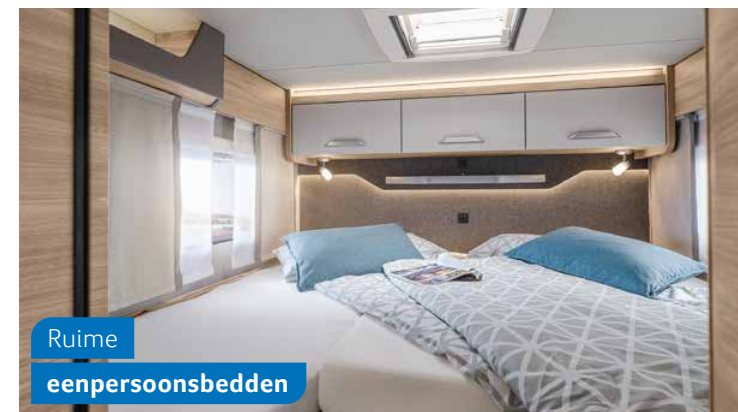

Comfortabele
mono zitbank

650 MEG. Open zichtlijnen en een licht en vriendelijk interieur zorgen voor een aangename sfeer.

Ruime
eenpersoonsbedden

650 MEG. Het extra scharnierend raam en de bedverlenging maken van het slaapgedeelte een echt eiland om te ontspannen.