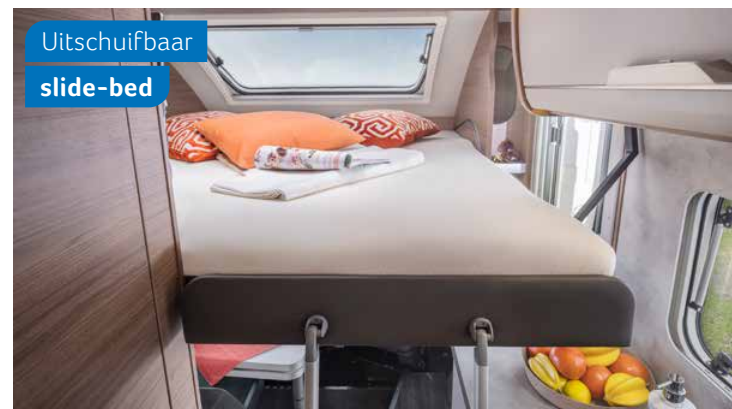

Uitnodigende woonruimte

500 MQ. Het moderne interieur inspireert met zijn vriendelijke materialen, open zichtlijnen en doordachte indelingsoplossingen.

Uitschuifbaar slide-bed

500 MQ. Het optioneel verkrijgbare slide-bed is eenvoudig uitschuifbaar en biedt tot twee extra slaapplekken aan de voorkant.