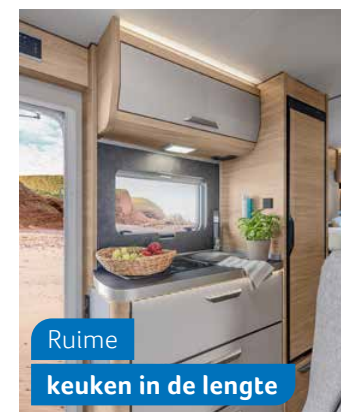

Ruime keuken
in de lengte

650 MEG. 2-pits kookplaat en een grote koelkast - perfecte omstandigheden om te koken.

Ruime badkamer
in de lengte

550 MF. De badkamer in de lengte maakt indruk met de afzonderlijke douche en de grote wastafel.

Comfortabele
mono zitbank

650 MEG. Open zichtlijnen en een licht en vriendelijk interieur zorgen voor een aangename sfeer.

Ruime
eenpersoonsbedden

650 MEG. Het extra scharnierend raam en de bedverlenging maken van het slaapgedeelte een echt eiland om te ontspannen.

Ruime
keuken in de lengte

650 MEG. Voor de sterrenkoks van morgen biedt de keuken alles om creatief te zijn.

Doordachte
comfort badkamer

650 MEG. De goed verlichte spiegel en de vele opbergmogelijkheden overtuigen in de comfort badkamer.