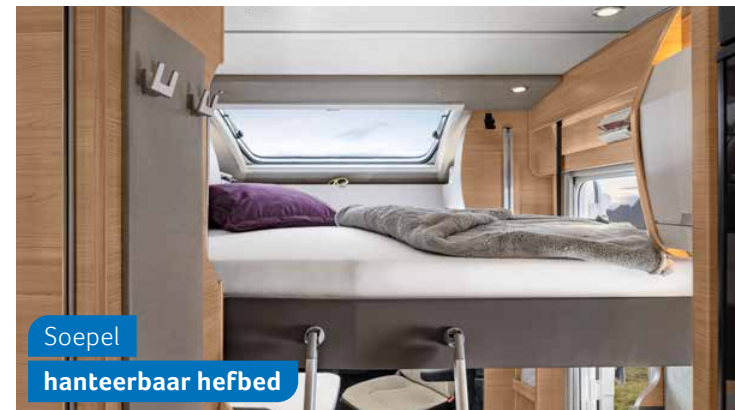

Soepel
hanteerbaar hefbed

640 MEG. Dankzij de aanzienlijke stahoogte en de brede, verwijderbare ladder, is de toegang tot het hefbed bijzonder comfortabel.